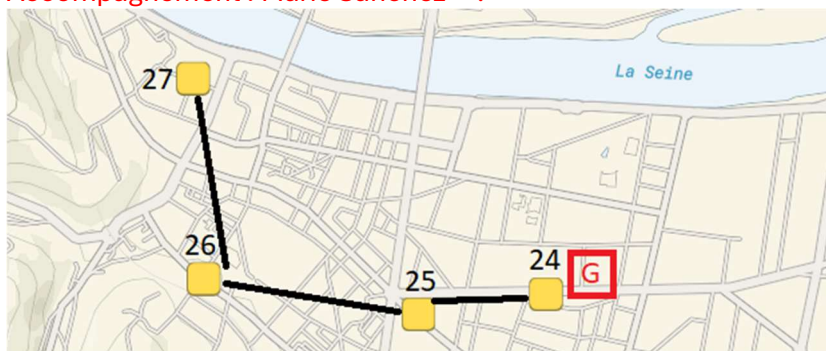

(Elbeuf)

Biographies des victimes (par famille) sur le site internet et l'application « Stolpersteine Guide » (avec géolocalisation) :

<https://stolpersteine-guide.de/map/staedte/205/metropole-rouen-normandie>

Site de l'association Pavés de Mémoire Rouen Métropole :

<https://pavesmemoirerouen.fr/>

(Consignes d'entretien dans la rubrique <https://pavesmemoirerouen.fr/consignes-de-nettoyage>)