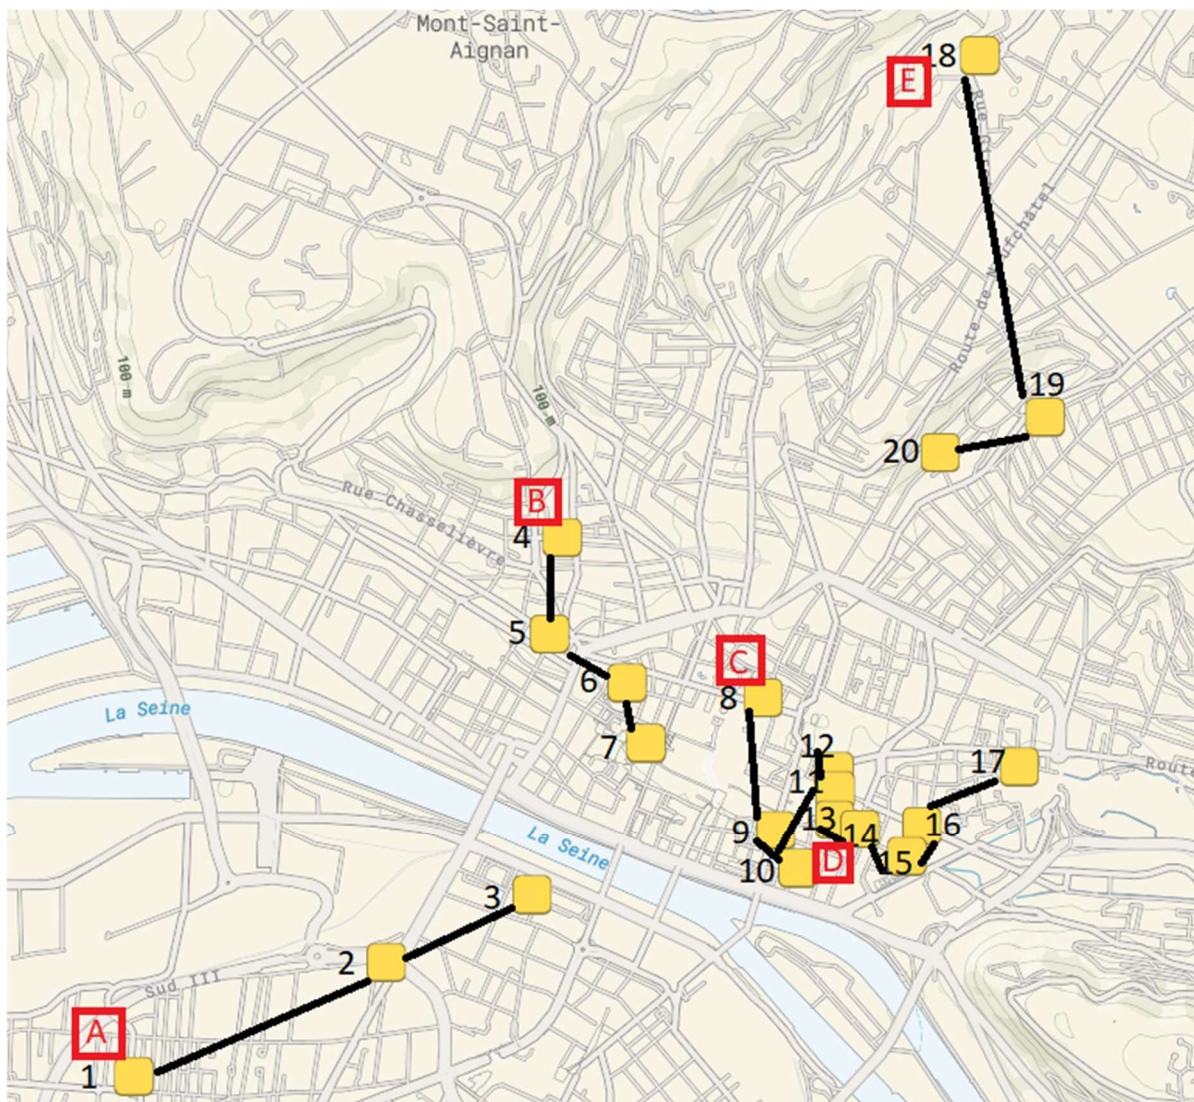

**Entretien des 110 Pavés de Mémoire, hommage aux victimes et temps convivial**

Rdv à 14h au début des différents parcours (à préciser pour Elbeuf)  
puis à 16h30 dans une maison de quartier rouennaise (Cloître des Pénitents ? à repreciser)

(Rouen / Petit-Quevilly / Bois-Guillaume / Bihorel)

**Parcours A, Petit-Quevilly / Rouen (départ 14h, prévoir voiture)**

1 Famille Weisz, 7-9 avenue Jacques-Prévert (Petit-Quevilly) ; 2 Famille Rechtchaft, 2 avenue Jean-Rondeaux (Rouen) ; 3 Famille Rybstein, rue/square Pierre-Chirol (Rouen).

#### **Parcours D, Rouen (départ 14h)**

**13** Famille Burstin, 41-43 rue Victor-Hugo ; **14** Famille Ganon, 40 rue Armand-Carrel ; **15** Pinkus Ettinger, rue Martainville / angle rue Marin-Le-Pigny ; **16** Famille Eskenazi, rue d'Amiens / angle rue Édouard-Adam, **17** Famille Ettinger, 8-10 rue Eau-de-Robec.

#### **Parcours E, Bois-Guillaume / Bihorel / Rouen (départ 14h, prévoir voiture)**

**18** Famille Erdelyi, 62 rue du Commandant-Dubois (Bois-Guillaume) ; **19** Famille Lévy, 20 rue de la Libération (Bihorel) ; **20** Claude Bigard, 45 rue de Reims (Rouen).