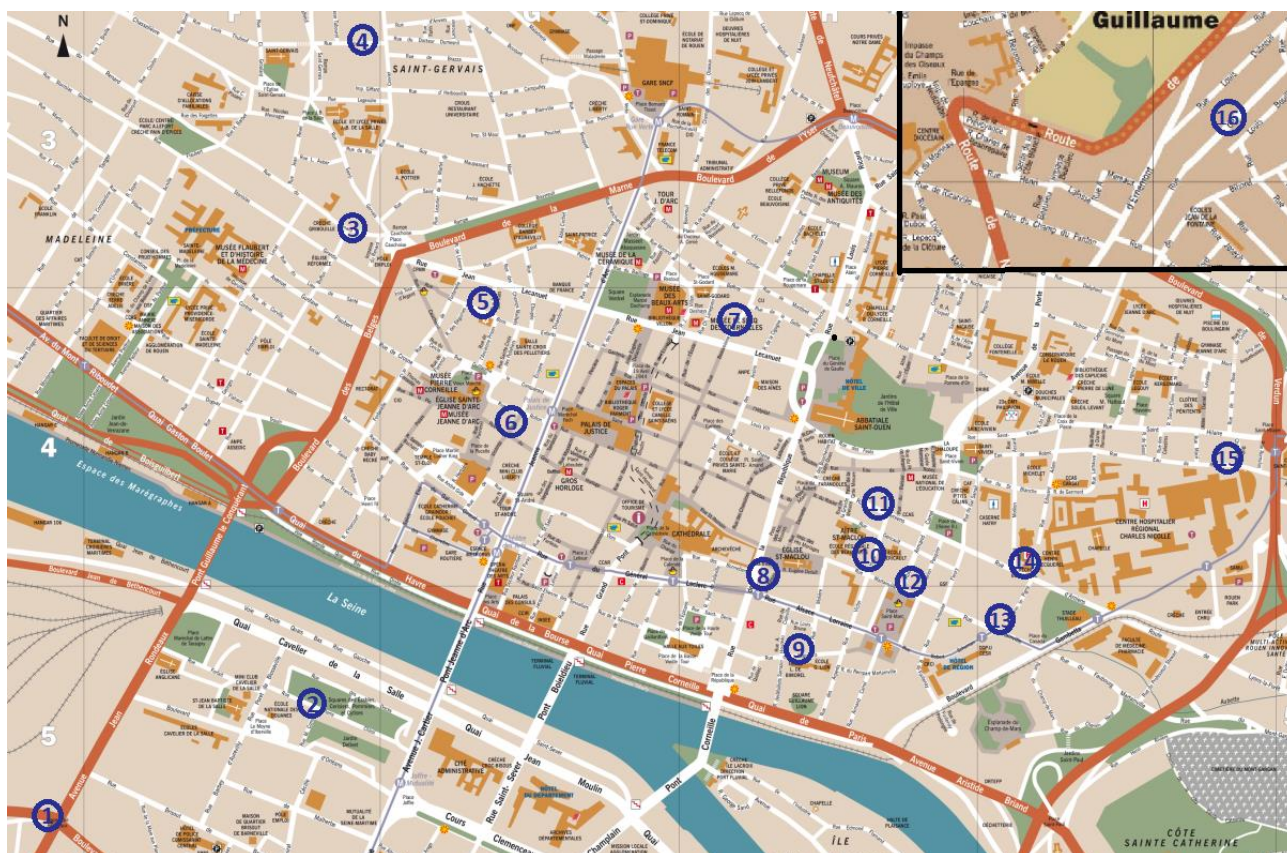

Pavés de Mémoire à Rouen : hommages sur site organisés par l'association, vendredi 15 octobre après-midi

1. 14h40 - Famille Rechtchaft, 3 rue de la Motte / 2 avenue Jean-Rondeaux, 4 Pavés
2. 14h00 - Famille Rybstein, rue/square Pierre Chirol (ancien 8 rue Amiral-Cécille), 4 Pavés
3. 15h20 - Famille Szlakowski, 28 rue du Renard, 5 Pavés
4. 15h30 - Famille Frauenthal, 7 rue Tabouret, 4 Pavés
5. 15h00 - Famille Wetszein, 74 rue des Bons-Enfants, 3 Pavés
6. 15h40 - Famille Abramovitch, 6 rue Écuyère, 5 Pavés
7. 16h00 - Famille Dreier, 48-50 rue Beauvoisine, 5 Pavés
8. 15h00 - Famille Gerszt, 42-44 rue de la République, 4 Pavés
9. 15h20 - Famille Kofman, 32 rue des Augustins, 4 Pavés
10. 15h40 - Famille Burstin, 41-43 rue Victor-Hugo, 4 Pavés
11. 16h00 - Famille Cofman, 69 rue d'Amiens, 3 Pavés
12. 15h00 - Famille Ganon, 40 rue Armand-Carrel, 3 Pavés
13. 15h20 - Pinkus Ettinger, rue Martainville (ancien 36, angle rue Marin-Le-Pigny), 1 Pavé
14. 15h35 - Famille Eskenazi, rue d'Amiens (ancien 4, angle rue Édouard-Adam), 7 Pavés
15. 16h05 - Famille Ettinger, 8-10 rue Eau-de-Robec, 9 Pavés
16. 15h (*horaire à confirmer*) - Claude Bigard, 45 rue de Reims, 1 Pavé

Application et site Internet « Stolpersteine Guide » :
<https://stolpersteine-guide.de/map/staedte/205/rouensotteville>
Géolocalisation, biographies et photographies des victimes